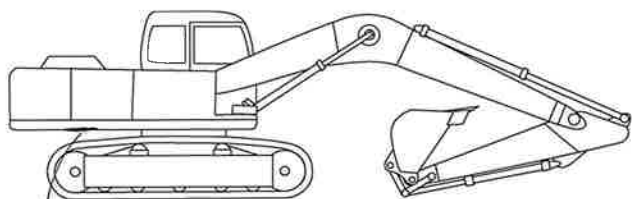

OPERATION SYSTEM / 操作系

AIR CONDITIONING 空調	AIR CONDITIONER エアコン
TRAVELLING SPEED CHANGE 走行スピード切替	YES 有
MULTI-CONTROL VALVE マルチレバー	YES 有
ARM CRANE アームクレーン	NONE 無
MONITOR DISPLAY モニターディスプレイ	YES 有
AUTO IDLING オートアイドル	YES 有

FRONT / 作業機

BUCKET バケット	STD スタンダード		
BUCKET PIN, BOSS バケット ピン・ボス	C-D	(GRADE A-E)	a Little Loose (少しカッタ)
ARM アーム	STD 標準		
ARM PIN, BOSS アーム ピン・ボス	C-D	(GRADE A-E)	a Little Loose (少しカッタ)
BOOM ブーム	STD 標準		
BOOM PIN, BOSS ブーム ピン・ボス	C	(GRADE A-E)	
SWING BRAKE 旋回ブレーキ	NORMAL 正常		
SWING TABLE CONDITION 旋回ガタ	C	(GRADE A-E)	
COMMENT: コメント:			

UNDERCARRIAGE / 足回り

SHOE TYPE : STEEL + PAD SHOE WIDTH : 500 mm
 シュータイプ : 鉄シュー+パッド シュー幅

	LEFT 左	RIGHT 右
TRAVELLING 走行	NORMAL 正常	NORMAL 正常
PIN BUSH ピンブッシュ	C	C
LINK リンク	C	C
ADJUST アジャスト	C	C
UPPER ROLLER キャリアローラー	C	C
LOWER ROLLER トラック ローラー	C	C
○: NORMAL 正常 ●: OIL LEAKAGE 油漏れ ×: MISSING 欠品	○ ○ ○ ○ ○ ○ ○ ○	○ ○ ○ ○ ○ ○ ○ ○
COMMENT コメント		